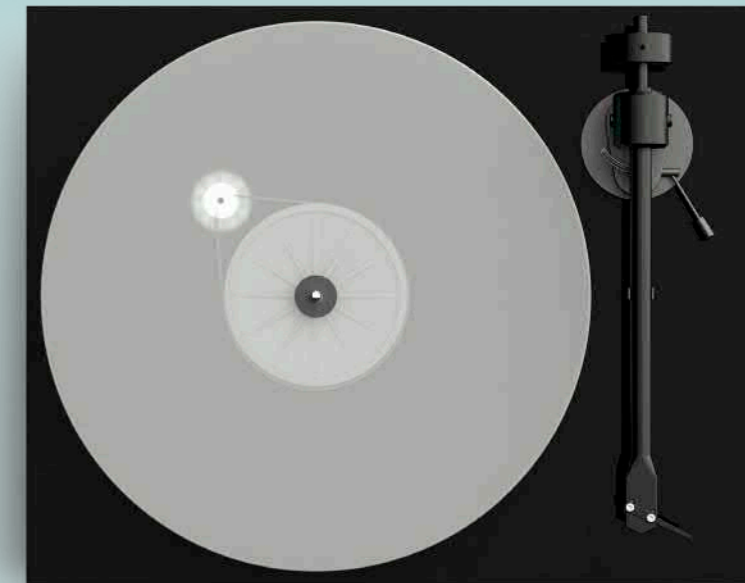

**Posouvá audiofilský design gramofonu
na novou, cenově dostupnou úroveň.**

Vyrobeno v EU

www.project-audio.com
[instagram.com/projectaudiosystems](https://www.instagram.com/projectaudiosystems)
www.facebook.com/PJ.Audio.Systems

Pro-Ject
AUDIO

T Line